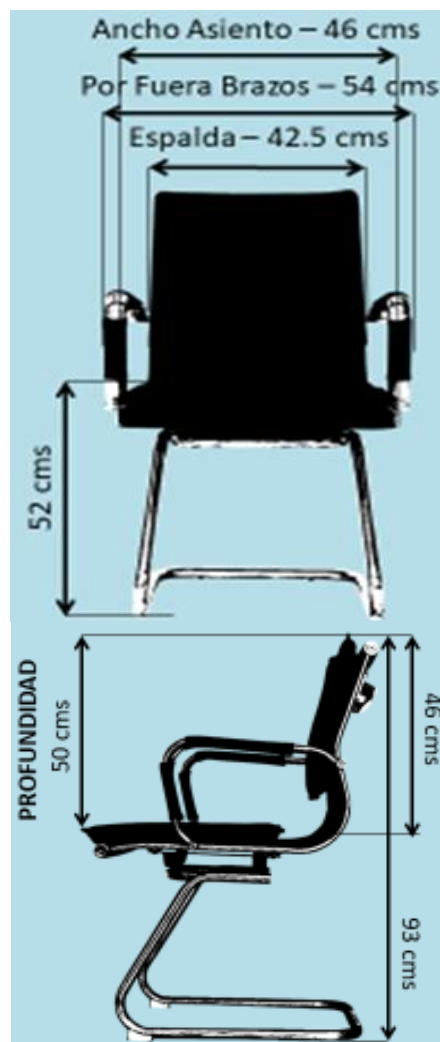

VARSOBIA / LINEA INTERLOCUTORA

INFORMACIÓN ADICIONAL

Esta silla te ofrece un estilo gerencial de alta importancia a tu espacio de trabajo donde brindara comodidad y satisfaccion durate el uso de esta.

MEDIDAS

GARANTÍA De 3 años por defecto de fabricación
ENTREGA INMEDIATA